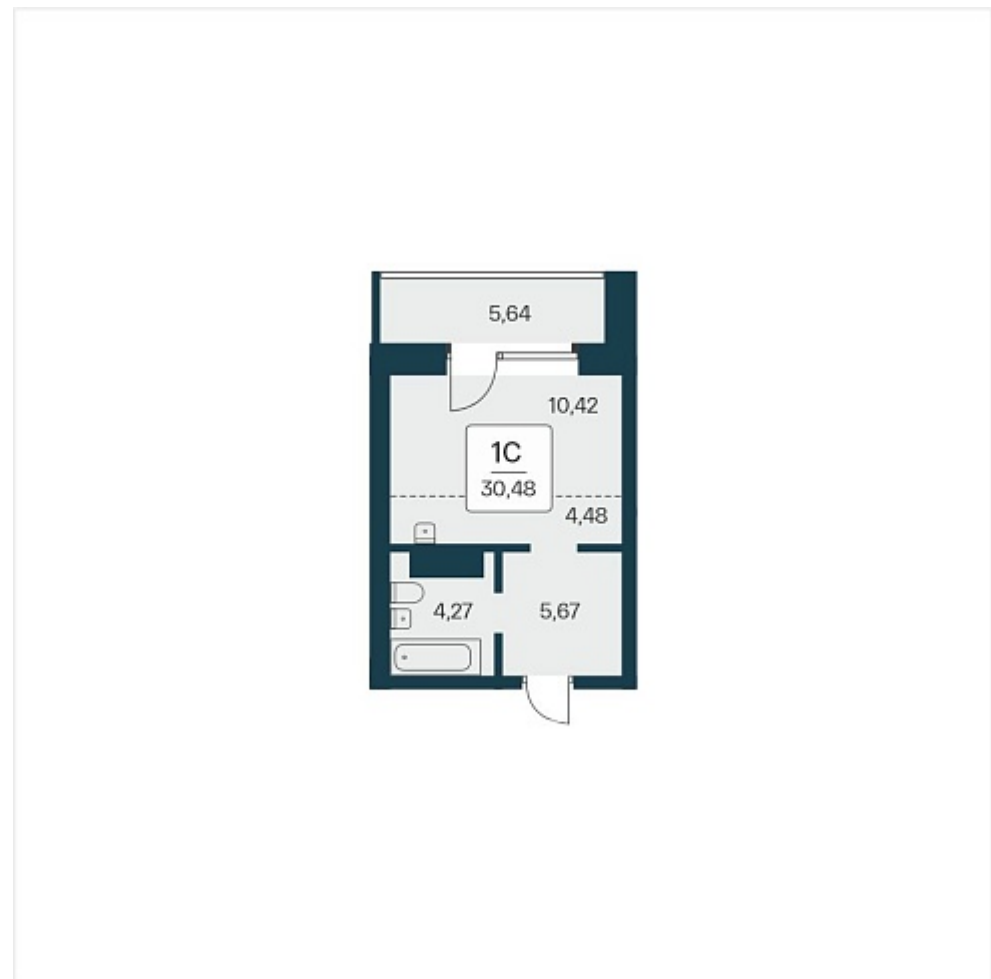

Планировка квартиры

Сакура парк – это квартал из трех 25-этажных домов комфорт-класса, расположенный в новом центре, в шаговой доступности от станции метро «Октябрьская». Камерное благоустройство каждого двора соседствует с зеленым парком «Аллея городов».
...

[Смотреть на сайте](#)

Отсканируйте Qr-код
и посмотрите планировки на сайте gkrascvetai.ru