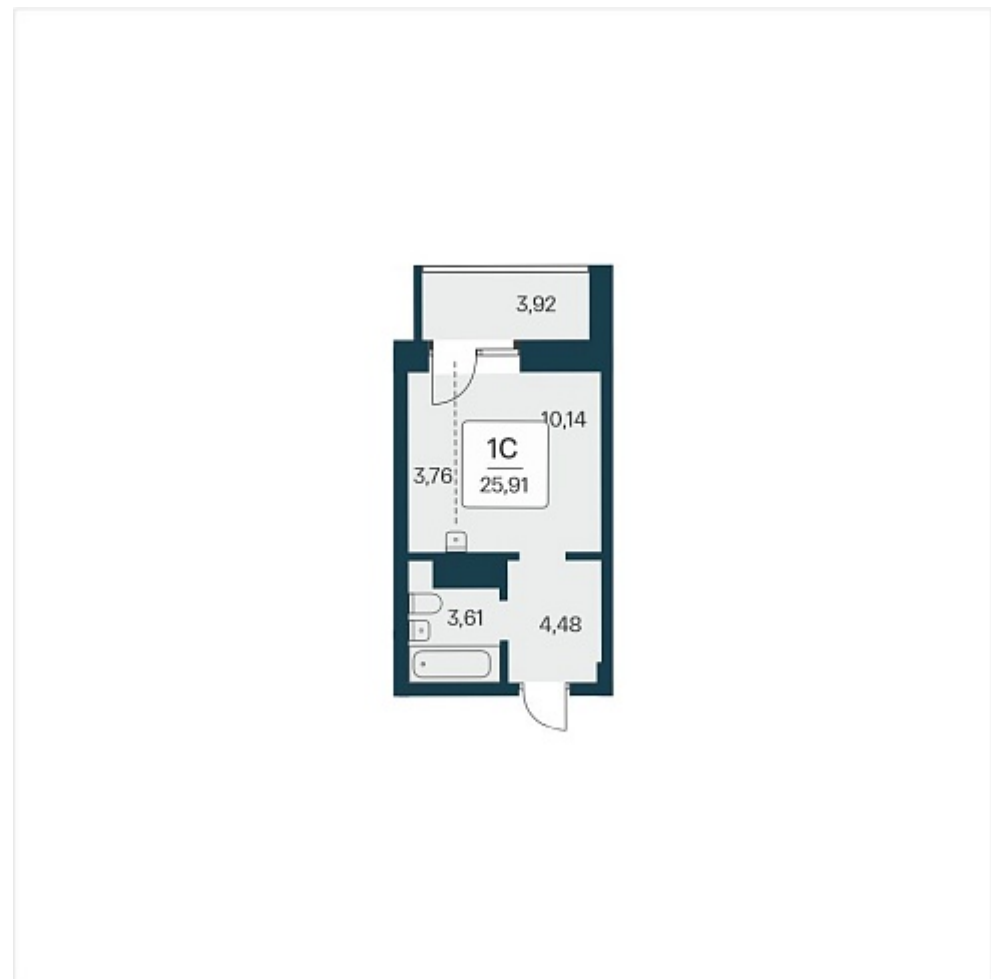

РАСЦВЕТАЙ

+7 383 255 88 22

Ежедневно 9:00 - 19:00

Сакура парк

План этажа

Характеристика

1-комнатная квартира-студия

5 600 000 ₽
216 133 ₽/м²

Дом	3
Номер квартиры	1 130
Площадь	25.91
Этаж	8
Название проекта	Сакура парк
Стадия строительства	Строится

Планировка квартиры

Сакура парк - это квартал из трех 25-этажных домов комфорт-класса, расположенный в новом центре, в шаговой доступности от станции метро «Октябрьская». Камерное благоустройство каждого двора соседствует с зеленым парком «Аллея городов».
...