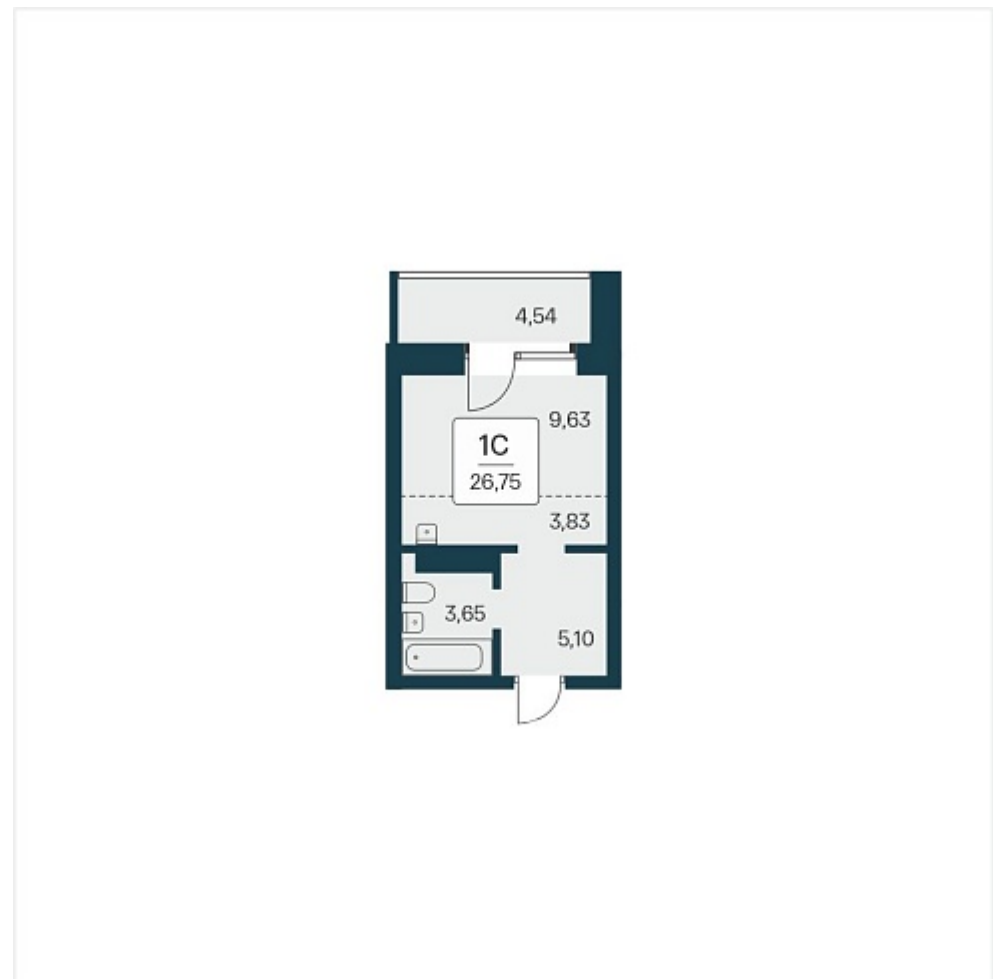

РАСЦВЕТАЙ

+7 383 255 88 22

Ежедневно 9:00 - 19:00

Сакура парк

План этажа

Характеристика

1-комнатная квартира-студия

5 600 000 ₽
209 346 ₽/м²

Дом	3
Номер квартиры	1 132
Площадь	26.75
Этаж	8
Название проекта	Сакура парк
Стадия строительства	Строится

Планировка квартиры

Сакура парк – это квартал из трех 25-этажных домов комфорт-класса, расположенный в новом центре, в шаговой доступности от станции метро «Октябрьская». Камерное благоустройство каждого двора соседствует с зеленым парком «Аллея городов».
...