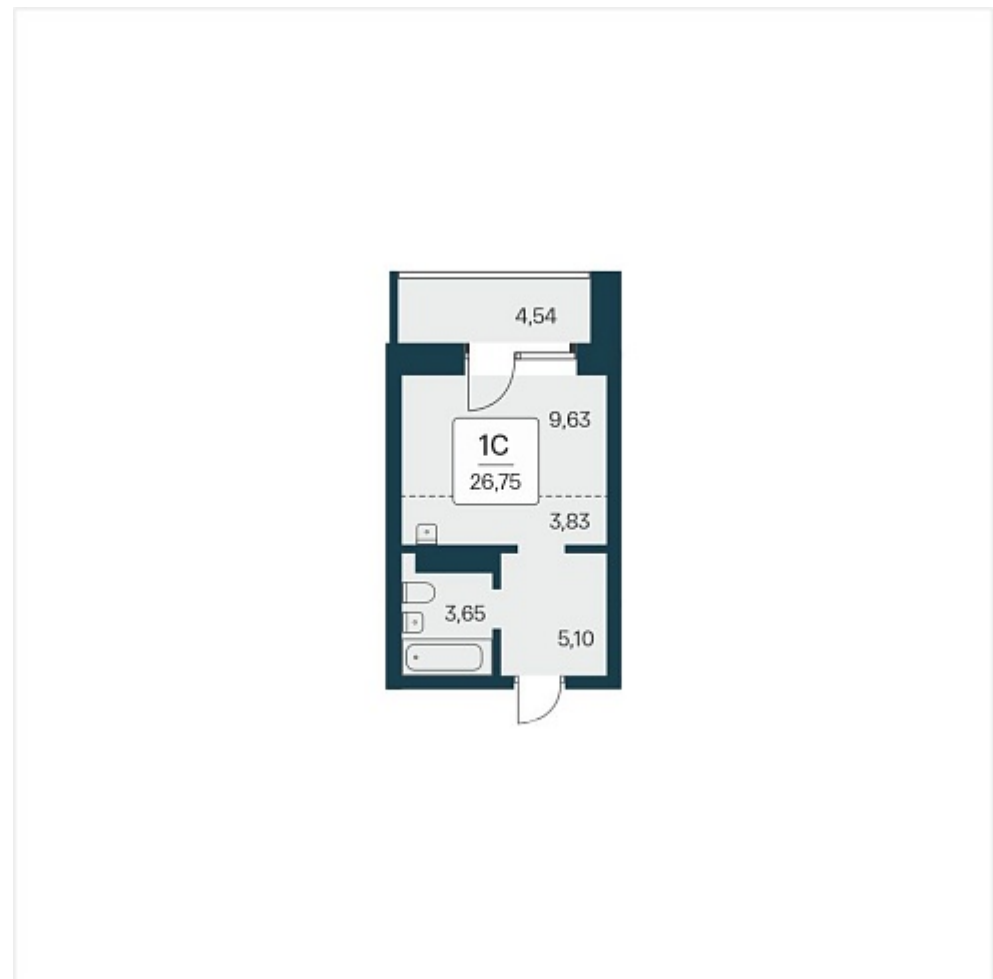

Планировка квартиры