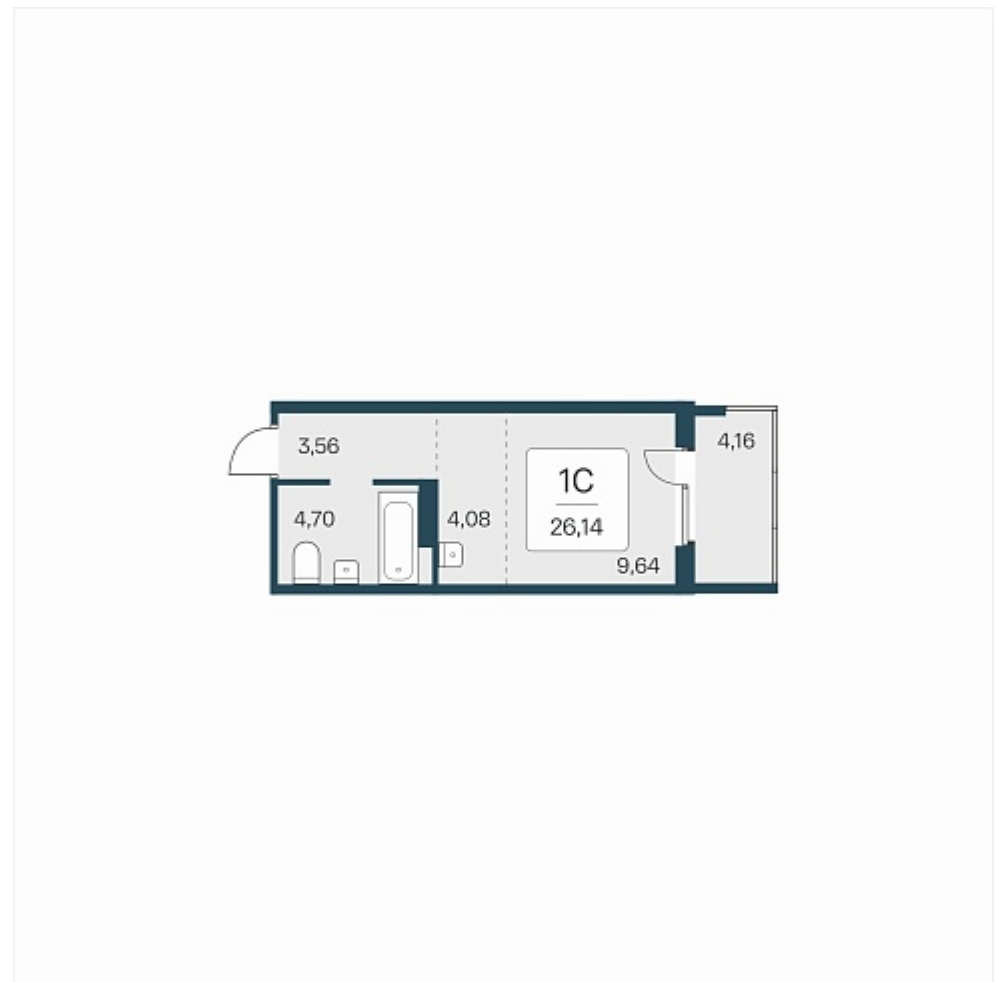

РАСЦВЕТАЙ

+7 383 255 88 22

Ежедневно 9:00 - 19:00

Эко-квартал на Кедровой

План этажа

Характеристика

1-комнатная квартира-студия

3 150 000 ₽
120 505 ₽/м²

Дом

Номер квартиры 122

Площадь 26.14

Этаж 3

Название проекта Эко-квартал на Кедровой

Стадия строительства Строится

Планировка квартиры

Новый эко-квартал расположился на ул. Кедровой в тихом месте, окруженный лесным массивом, всего в 12 минутах от пл. Калинина. Это масштабный проект комплексной застройки, занимающий 28 гектаров. Ключевое преимущество - в расположении, кварт...