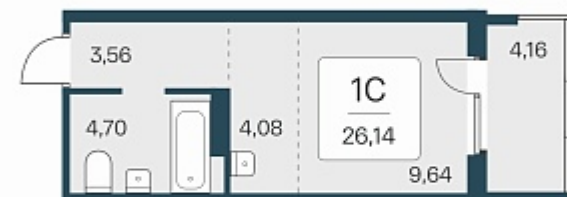

Дом

Номер квартиры 130

Площадь 26.14

Этаж 4

Название проекта Эко-квартал на Кедровой

Стадия строительства Строится

Планировка квартиры

Новый эко-квартал расположился на ул. Кедровой в тихом месте, окруженный лесным массивом, всего в 12 минутах от пл. Калинина. Это масштабный проект комплексной застройки, занимающий 28 гектаров. Ключевое преимущество - в расположении, кварт...