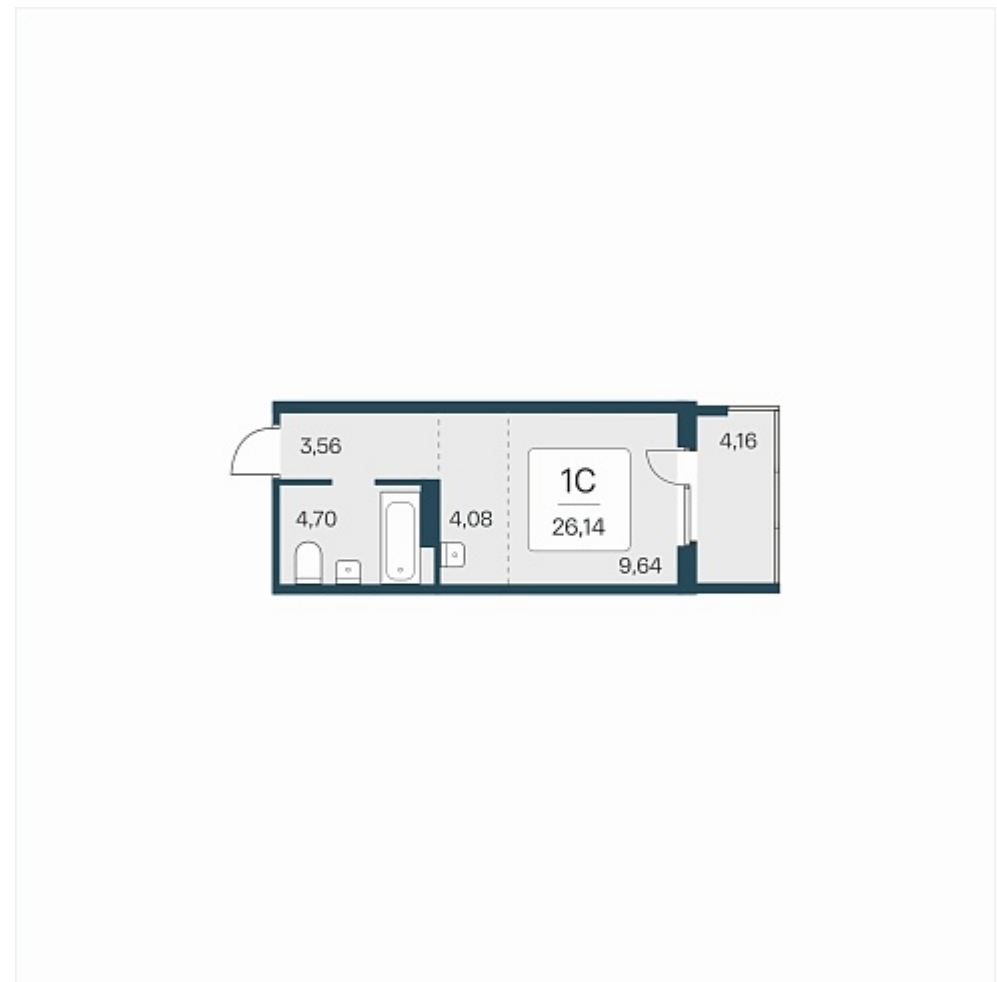

Планировка квартиры