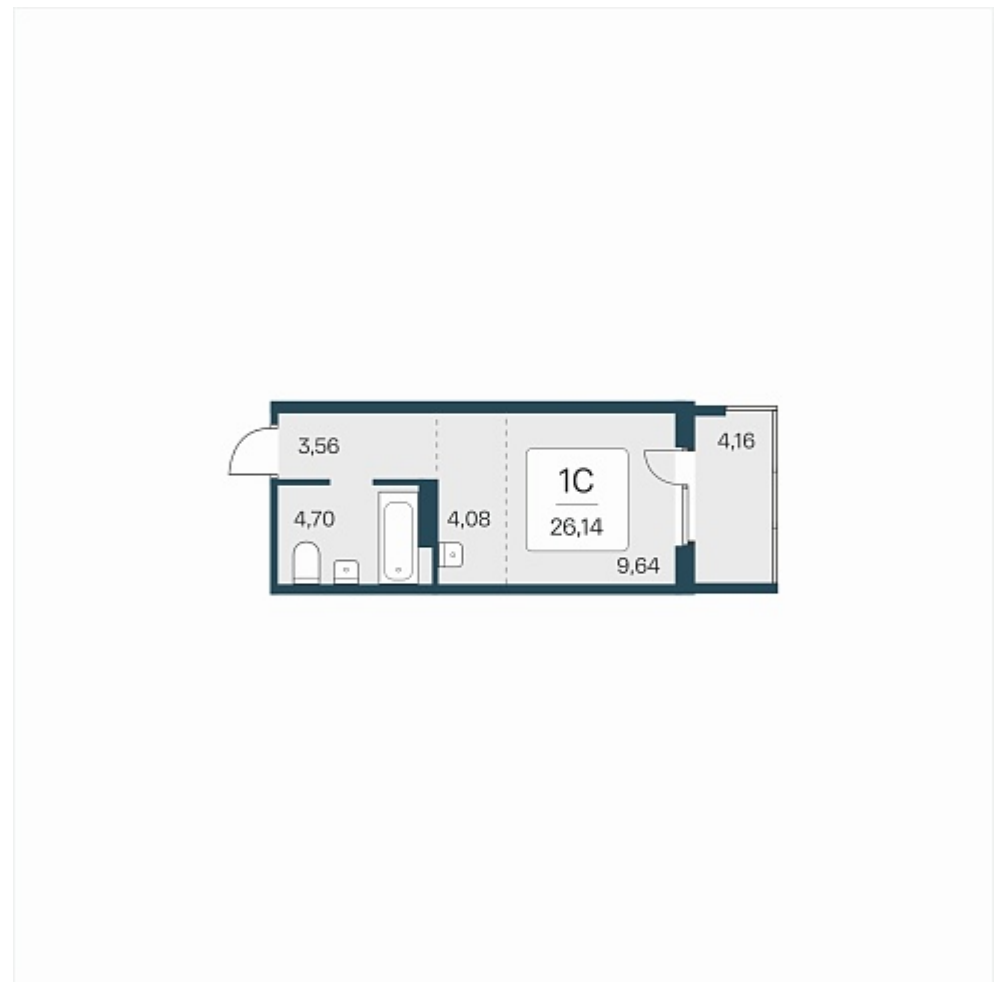

РАСЦВЕТАЙ

+7 383 255 88 22

Ежедневно 9:00 - 19:00

Эко-квартал на Кедровой

План этажа

Характеристика

1-комнатная квартира-студия

3 250 000 ₽
124 331 ₽/м²

Дом

Номер квартиры 146

Площадь 26.14

Этаж 6

Название проекта Эко-квартал на Кедровой

Стадия строительства Строится

Планировка квартиры

Новый эко-квартал расположился на ул. Кедровой в тихом месте, окруженный лесным массивом, всего в 12 минутах от пл. Калинина. Это масштабный проект комплексной застройки, занимающий 28 гектаров. Ключевое преимущество - в расположении, кварт...