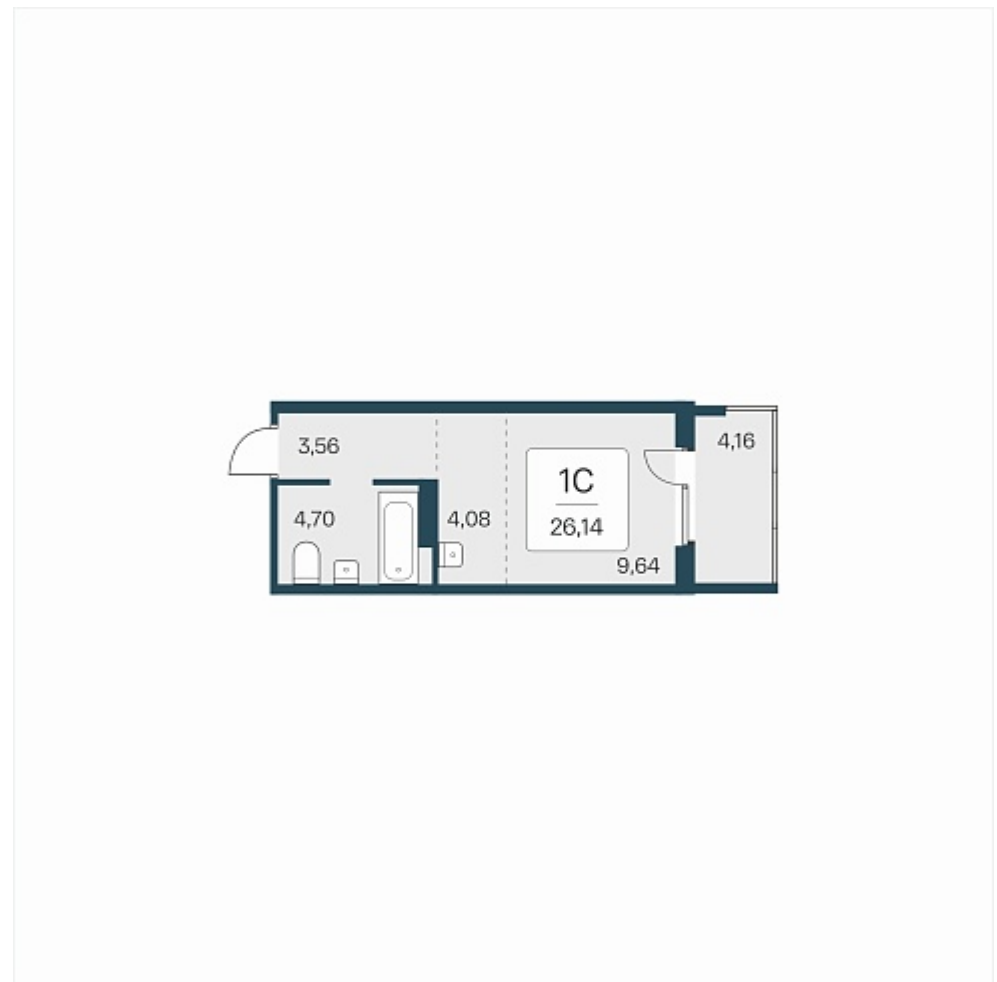

РАСЦВЕТАЙ

+7 383 255 88 22

Ежедневно 9:00 - 19:00

Эко-квартал на Кедровой

План этажа

Характеристика

1-комнатная квартира-студия

3 350 000 ₽
128 156 ₽/м²

Дом

Номер квартиры 162

Площадь 26.14

Этаж 8

Название проекта Эко-квартал на Кедровой

Стадия строительства Строится

Планировка квартиры

Новый эко-квартал расположился на ул. Кедровой в тихом месте, окруженный лесным массивом, всего в 12 минутах от пл. Калинина. Это масштабный проект комплексной застройки, занимающий 28 гектаров. Ключевое преимущество - в расположении, кварт...