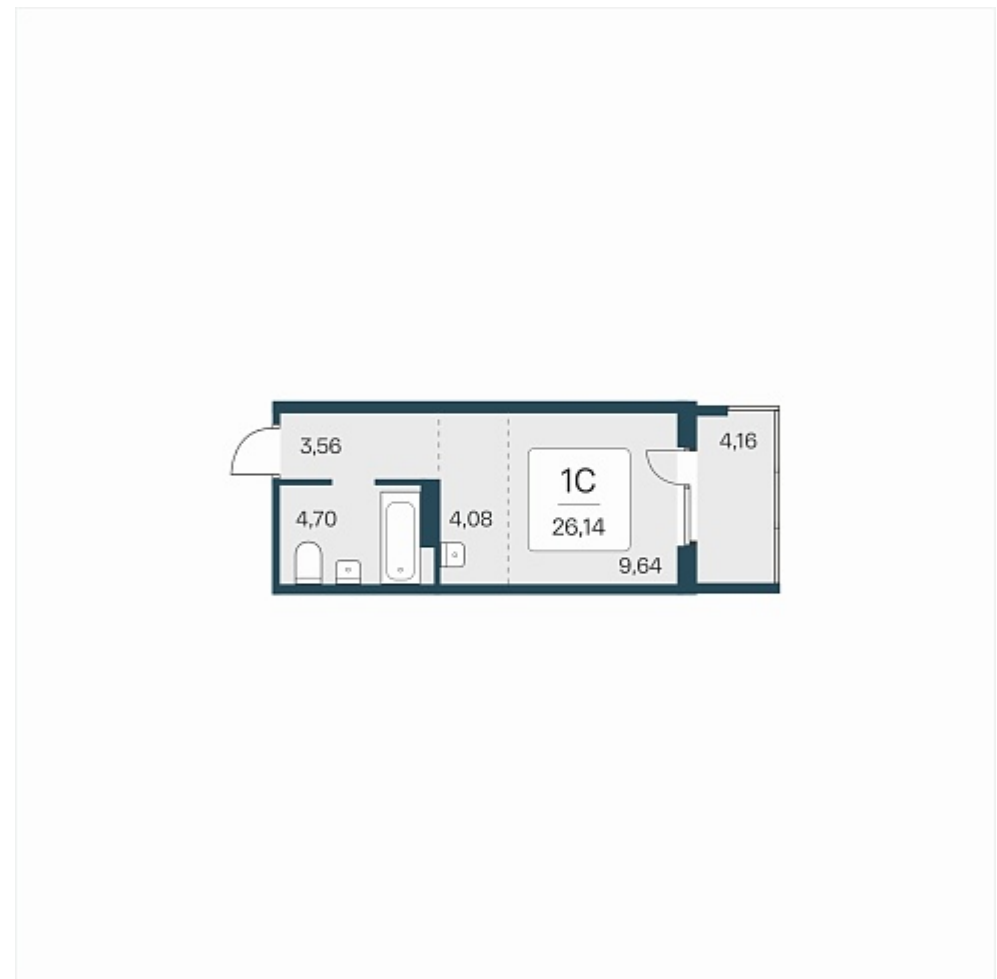

РАСЦВЕТАЙ

+7 383 255 88 22

Ежедневно 9:00 - 19:00

Эко-квартал на Кедровой

План этажа

Характеристика

1-комнатная квартира-студия

3 350 000 ₽
128 156 ₽/м²

Дом

Номер квартиры 170

Площадь 26.14

Этаж 9

Название проекта Эко-квартал на Кедровой

Стадия строительства Строится

Планировка квартиры

Новый эко-квартал расположился на ул. Кедровой в тихом месте, окруженный лесным массивом, всего в 12 минутах от пл. Калинина. Это масштабный проект комплексной застройки, занимающий 28 гектаров. Ключевое преимущество - в расположении, кварт...