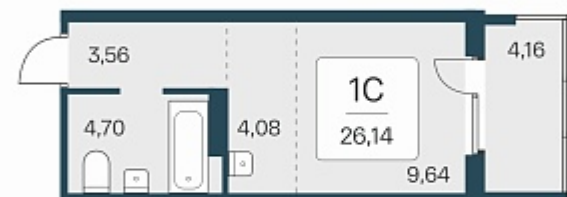

Дом

Номер квартиры 178

Площадь 26.14

Этаж 10

Название проекта Эко-квартал на Кедровой

Стадия строительства Строится

Планировка квартиры

Новый эко-квартал расположился на ул. Кедровой в тихом месте, окруженный лесным массивом, всего в 12 минутах от пл. Калинина. Это масштабный проект комплексной застройки, занимающий 28 гектаров. Ключевое преимущество - в расположении, кварт...