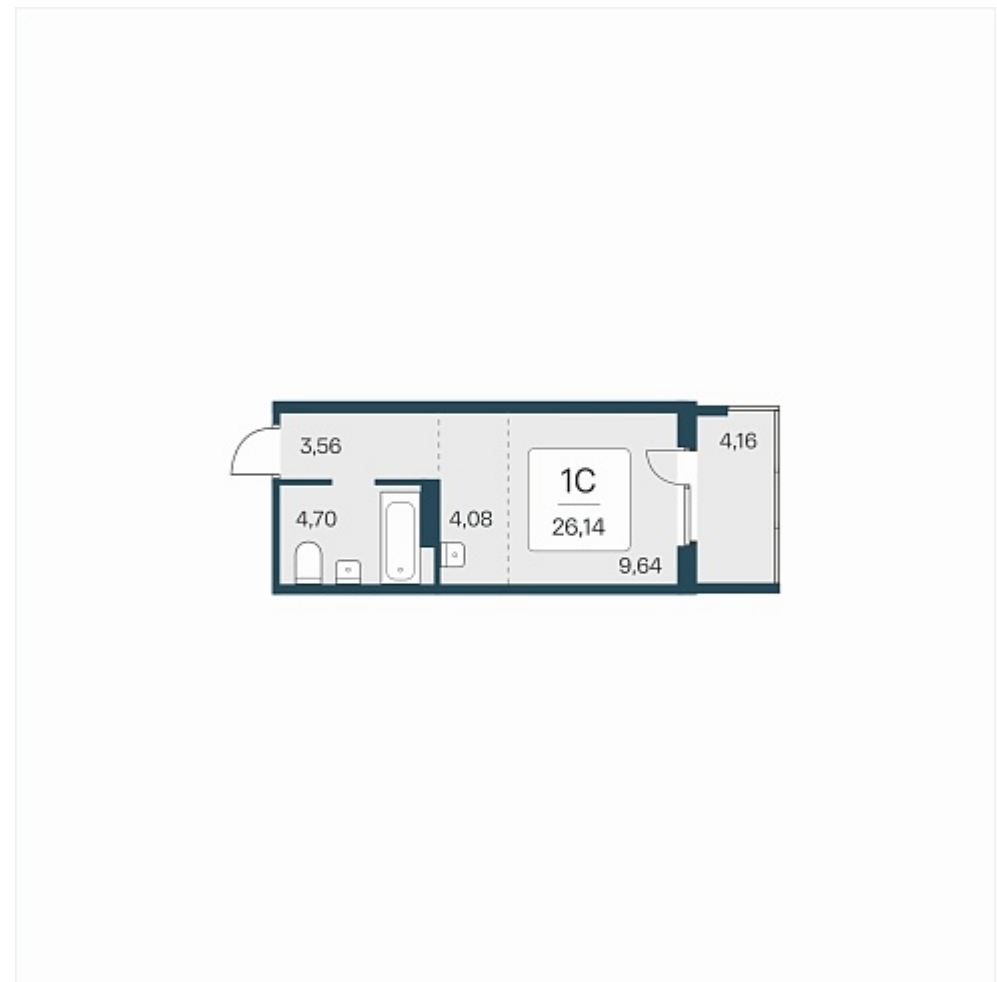

РАСЦВЕТАЙ

+7 383 255 88 22

Ежедневно 9:00 - 19:00

Эко-квартал на Кедровой

План этажа

Характеристика

1-комнатная квартира-студия

3 450 000 ₽

131 982 ₽/м²

Дом

Номер квартиры 202

Площадь 26.14

Этаж 13

Название проекта Эко-квартал на Кедровой

Стадия строительства Строится

Планировка квартиры

Новый эко-квартал расположился на ул. Кедровой в тихом месте, окруженный лесным массивом, всего в 12 минутах от пл. Калинина. Это масштабный проект комплексной застройки, занимающий 28 гектаров. Ключевое преимущество - в расположении, кварт...