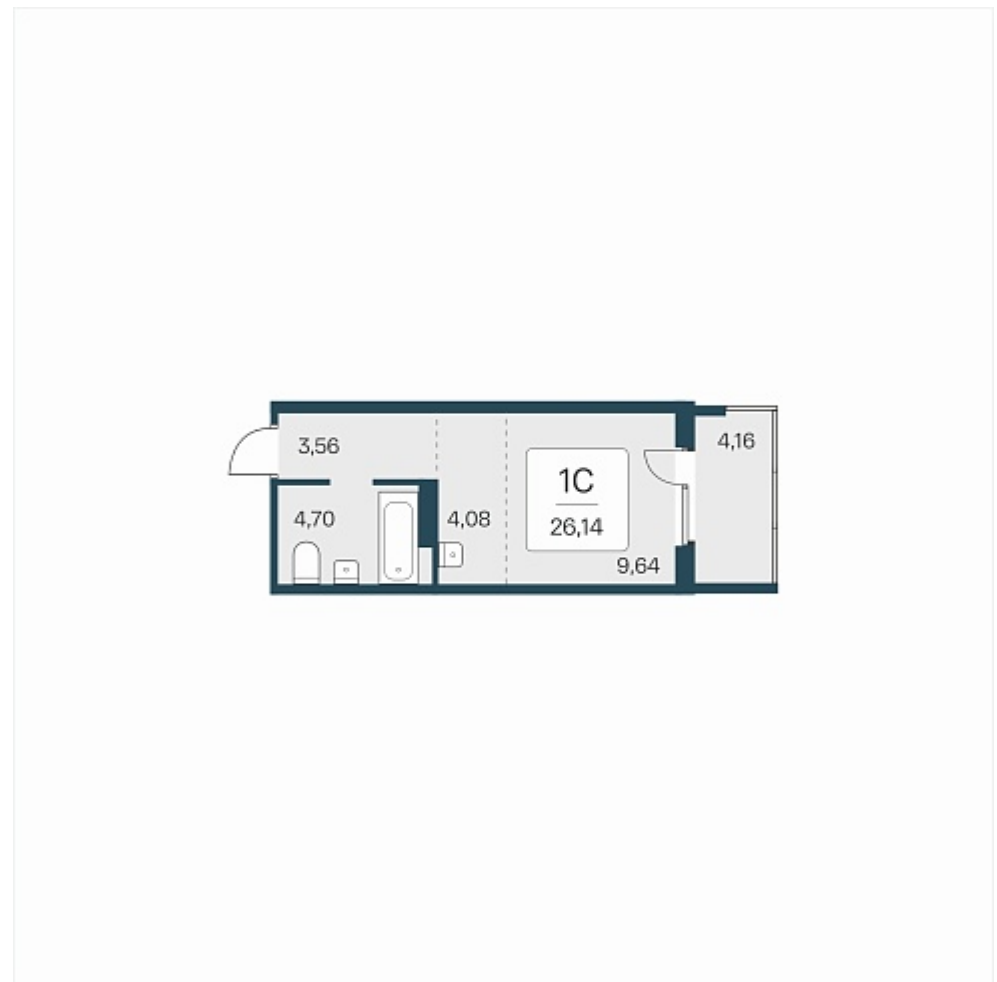

РАСЦВЕТАЙ

+7 383 255 88 22

Ежедневно 9:00 - 19:00

Эко-квартал на Кедровой

План этажа

Характеристика

1-комнатная квартира-студия

3 550 000 ₽
135 807 ₽/м²

Дом

Номер квартиры 210

Площадь 26.14

Этаж 14

Название проекта Эко-квартал на Кедровой

Стадия строительства Строится

Планировка квартиры

Новый эко-квартал расположился на ул. Кедровой в тихом месте, окруженный лесным массивом, всего в 12 минутах от пл. Калинина. Это масштабный проект комплексной застройки, занимающий 28 гектаров. Ключевое преимущество - в расположении, кварт...