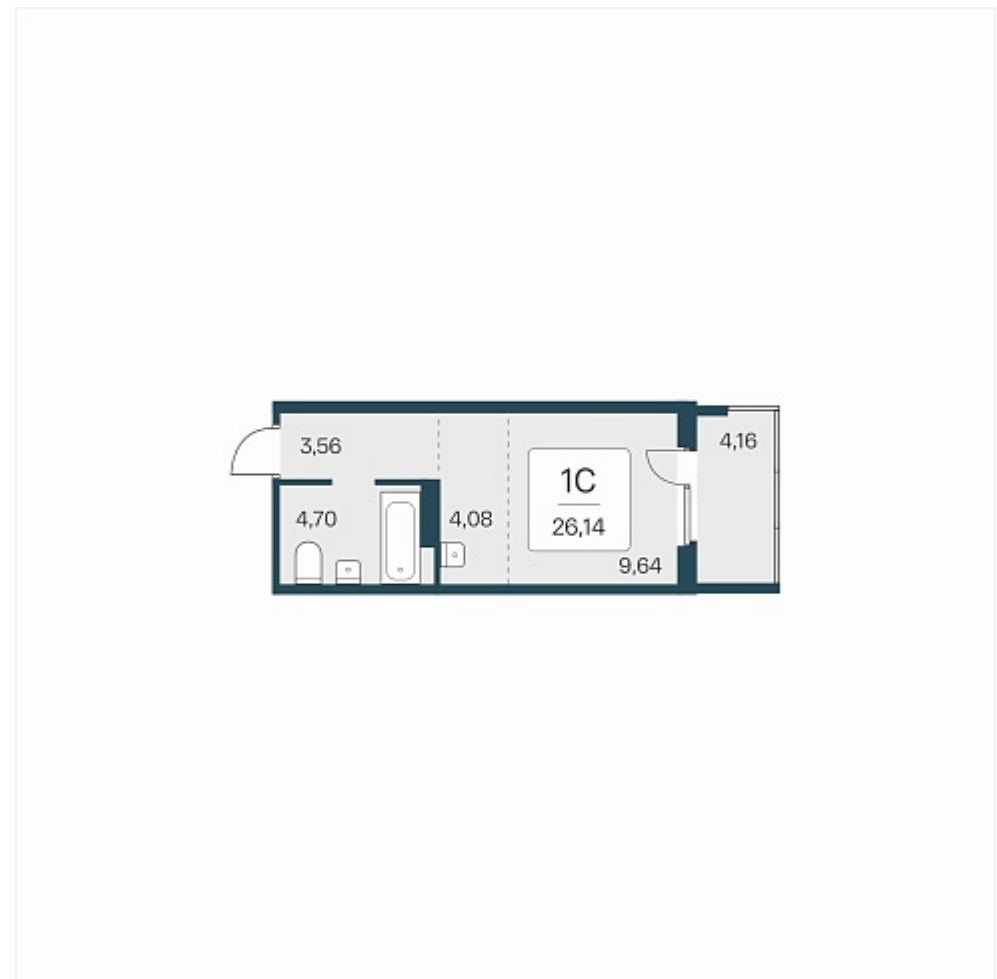

РАСЦВЕТАЙ

+7 383 255 88 22

Ежедневно 9:00 - 19:00

Эко-квартал на Кедровой

План этажа

Характеристика

1-комнатная квартира-студия

3 550 000 ₽
135 807 ₽/м²

Дом

Номер квартиры 218

Площадь 26.14

Этаж 15

Название проекта Эко-квартал на Кедровой

Стадия строительства Строится

Планировка квартиры

Новый эко-квартал расположился на ул. Кедровой в тихом месте, окруженный лесным массивом, всего в 12 минутах от пл. Калинина. Это масштабный проект комплексной застройки, занимающий 28 гектаров. Ключевое преимущество - в расположении, кварт...