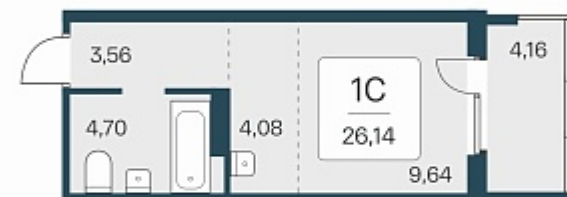

Новый эко-квартал расположился на ул. Кедровой в тихом месте, окруженный лесным массивом, всего в 12 минутах от пл. Калинина. Это масштабный проект комплексной застройки, занимающий 28 гектаров. Ключевое преимущество - в расположении, кварт...

[Смотреть на сайте](#)