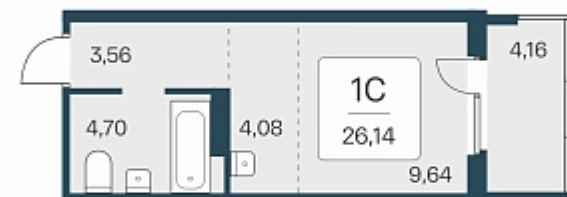

Дом

Номер квартиры 234

Площадь 26.14

Этаж 17

Название проекта Эко-квартал на Кедровой

Стадия строительства Строится

Планировка квартиры

Новый эко-квартал расположился на ул. Кедровой в тихом месте, окруженный лесным массивом, всего в 12 минутах от пл. Калинина. Это масштабный проект комплексной застройки, занимающий 28 гектаров. Ключевое преимущество - в расположении, кварт...